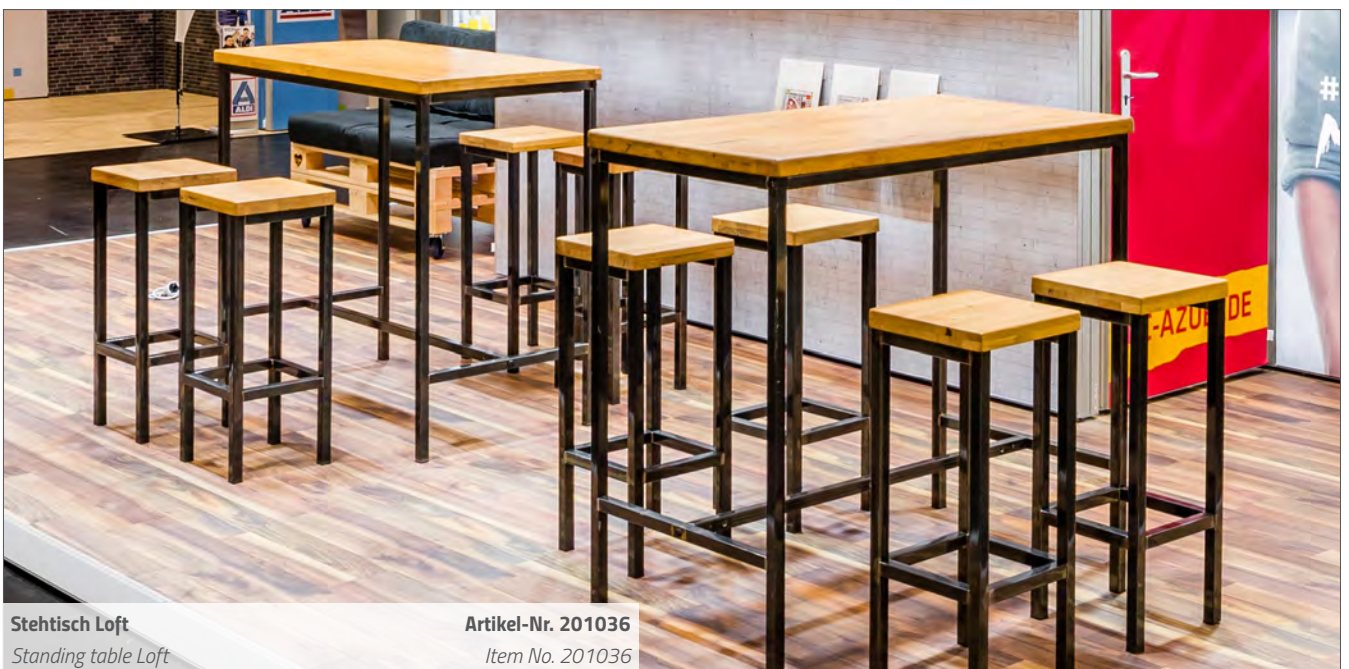

Stehtisch Loft
Standing table Loft

Artikel-Nr. 201036
Item No. 201036