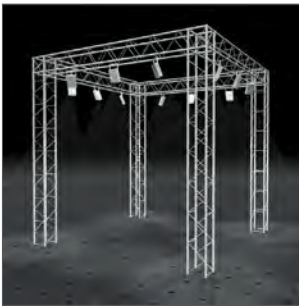

Artikel-Nr. 204061

Bühnenpodest

Stage platform

42,20 €/qm

in verschiedenen Varianten baubar,
Steckfüße für Bühnenhöhen:

*Can be constructed in various
configurations, plug-in feet for stage
heights:*

20, 40, 60, 80, 100 cm

Podeste/Traversen

Platforms/Trusses

**passen wir nach Ihren Bedürfnissen
individuell an. Kontaktieren Sie uns!**

vielfältige Varianten baubar, rechteckig
oder rund, mit Beleuchtung, Stoffver-
kleidung möglich