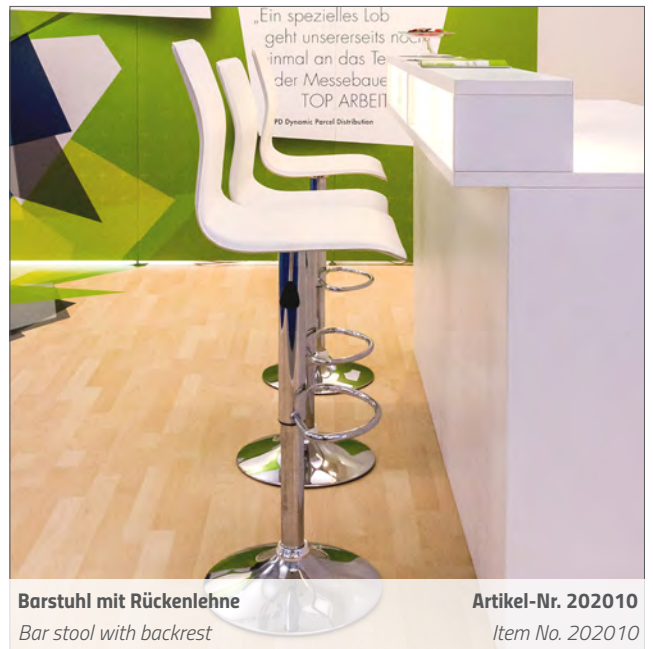

BARHOCKER BAR STOOLS

Artikel-Nr. 538
Z-Barhocker, schwarz
Gestell Chrom, Leder schwarz
Bar stool black/chrome
25,20 €
 Ø 35 cm, H: 79 cm

Artikel-Nr. 552
Barhocker Rio
weiß, Kunstleder, höhenverstellbar
Gestell: Metall in Chromoptik
Bar stool Rio white, leatherette
Frame: metal/chrome
flexible height
57,70 €
 Sitzhöhe *Seat height:* 63 – 83 cm

Artikel-Nr. 220111
Z-Barhocker, weiß
Gestell Chrom, Leder weiß
Bar stool white/chrome
21,10 €
 Ø 35 cm, H: 79 cm

Artikel-Nr. 202010
Barstuhl mit Rückenlehne
höhenverstellbar, Gestell Chrom
Sitzpolsterung Leder weiß
Bar stool with backrest
height adjustable, frame chrome,
seat upholstery leather white
43,30 €
 40 × 45 cm (B × T)
 Sitzhöhe *Seat height:* 58 – 80 cm

Artikel-Nr. 202012
Barhocker Classic
Gestell Chrom, Leder schwarz
Bar stool "Classic", black/chrome
29,90 €
 Ø 40 cm
 Sitzhöhe *Seat height:* 81 cm

Artikel-Nr. 202009
Barstuhl TRITON
Gestell Chrom, Sitz Leder weiß
Bar chair "TRITON"
frame chrome, seat leather white
29,90 €
 44 × 110 × 46 cm
 Sitzhöhe *Seat height:* 80 cm

Artikel-Nr. 202086
Barhocker Moon
Chrome/weiß
Bar stool "Moon", chrome/white
27,80 €
 Sitzhöhe *Seat height:* 61 – 82 cm

Artikel-Nr. 202085
Barhocker Moon
Chrome/rot
Bar stool "Moon", chrome/red
27,80 €
 Sitzhöhe *Seat height:* 61 – 82 cm