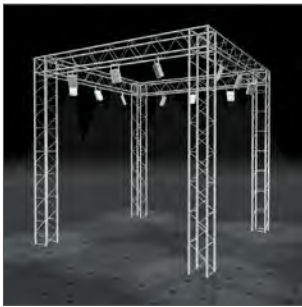

Artikel-Nr. 358
5 Liter Hände-Desinfektionsmittel
48,- €

Artikel-Nr. 522
Hygiene-Schutzwand für Bartheke
69,- €
B: 80 cm, H: 85 cm

BÜHNE, TRAVERSE, TRIBÜNE

Artikel-Nr. 204061

Bühnenpodest 41,- €/qm

in verschiedenen Varianten baubar,
Steckfüße für Bühnenhöhen:
20, 40, 60, 80, 100 cm