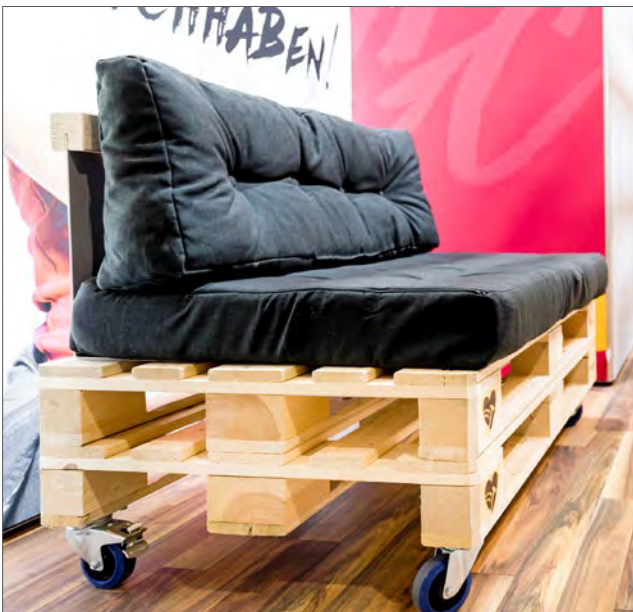

Palettenbank

Artikel-Nr. 203030